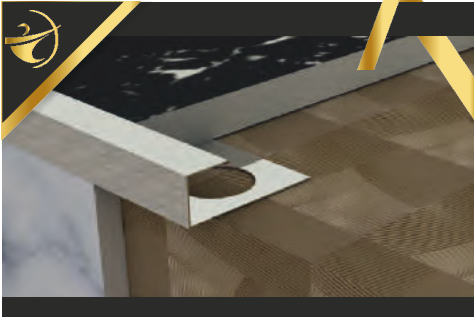

Color selections				Lenght
				2,44 cm
				2,70 cm

Fayans Profilleri (Paslanmaz Çelik)
Tile Trim Profiles (Stainless Steel) / Filesen Profile (Edelstahl)

Other Mold Types

PS-1510

Color selections

Lenght

 2,44 cm
 2,70 cm