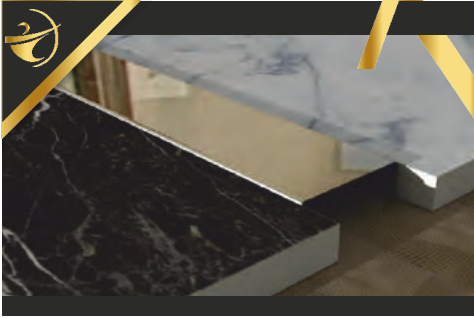

Lenght
 2,44 cm
 2,70 cm

Fayans Profilleri (Paslanmaz Çelik)
Tile Trim Profiles (Stainless Steel) / Filesen Profile (Edelstahl)

Other Mold Types

PS-1501

Color selections

Lenght

2,44 cm
2,70 cm

Other Mold Types