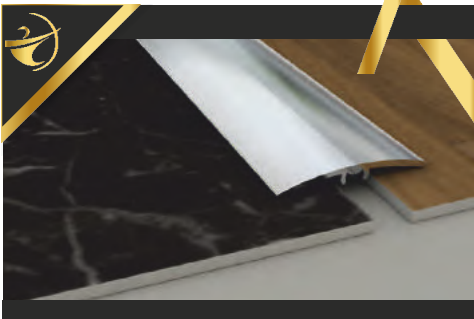

Parlak / Bright
Mat /Mate

Gold Parlak
Gold Bright

BronzParlak
Bronze Bright

Firça Parlak
Brush Bright

Lenght

2.50 cm
2.70 cm
Customized

Other Mold Types

PR-5186
0.115 Kg /m