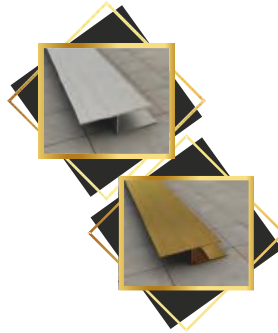

Other Mold Types

PR-10107
0.108 Kg/m

PR-10108
0.114 Kg/m

PR-10109
0.133 Kg/m

Color selections

Lenght

2.50 cm
2.70 cm
Customized

Halı Parke Geçiş Çıtaları / Connecting and Edge Trim Profiles
Übergangs und Abschalls Profile