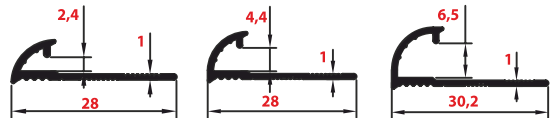

Other Mold Types

PR-10107
0.108 Kg/m

PR-10108
0.114 Kg/m

PR-10109
0.133 Kg/m

Color selections

Lenght

2.50 cm
2.70 cm
Customized