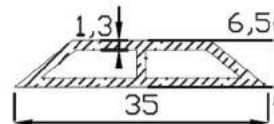

ARKADIA

Tesisat Sifonları / Sanitary Strainers

Alüminyum Fayans Mastarı
Aluminium Ano Straight Edge

Size - Boy
2.50 cm - 2.70 cm

M-10174
0.425 kg/m

Alüminyum Bıçak Mastarı
Straight Edge Knife Shape

Size - Boy
2.50 cm - 2.70 cm

M-9324
0.532 kg/m

M-9324
0.532 kg/m

Ano Master

Size - Boy
2.50 cm - 2.70 cm

M-9324
0.532 kg/m

M-9324
0.532 kg/m

M-9324
0.532 kg/m

M-9324
0.532 kg/m