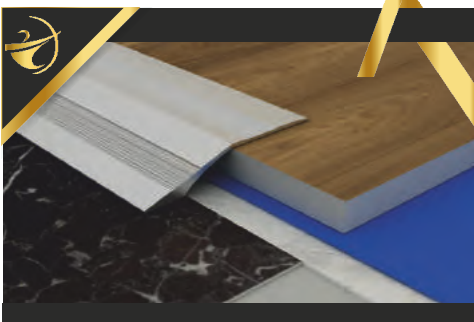

Other Mold Types

PR-5084
0.173 Kg/m

PR-10418
0.144 Kg/m

Color selections

Lenght

2.50 cm
2.70 cm
Customized