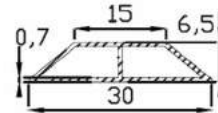

M-9324
0.532 kg/m