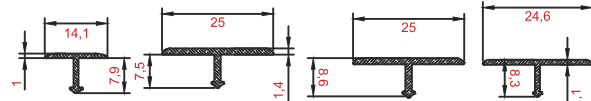

Firça Parlak
Brush Bright

Lenght

2.50 cm
2.70 cm
Customized

Other Mold Types

PR-5174
0.062 Kg /m

PR-5026
0.121 Kg /m

PR-5208
0.095 Kg /m

PR-5213
0.094 Kg /m