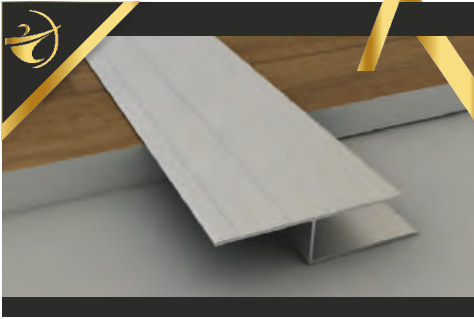

Other Mold Types

PR-10107
0.108 Kg/m

PR-10108
0.114 Kg/m

PR-10109
0.133 Kg/m

Color selections

Lenght

2.50 cm
2.70 cm
Customized

Halı Parke Geçiş Çıtaları / Connecting and Edge Trim Profiles
Übergangs und Abschalls Profile