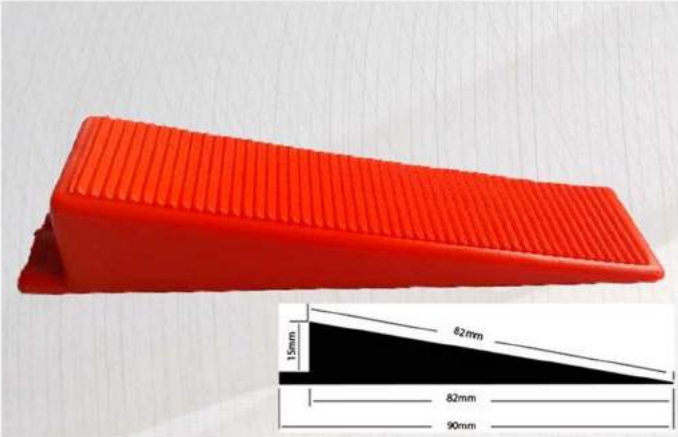

Seviye Tespit Takozu
Levelling System Wedges

Ürün Kodu / Product code PVC-1022

Ölçüler / Sizes

Paket İçi Adet / Pieces In Package 100 - 200