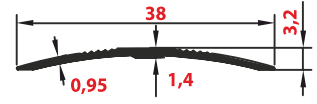

PR-9093
0,212 Kg /m

Color selections

Lenght

2.50 cm
2.70 cm
Customized

Other Mold Types

PR-5057
0,076 Kg / m

PR-5058
0,095 Kg /m

Color selections