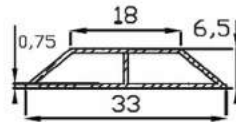

M-9324
0.532 kg/m