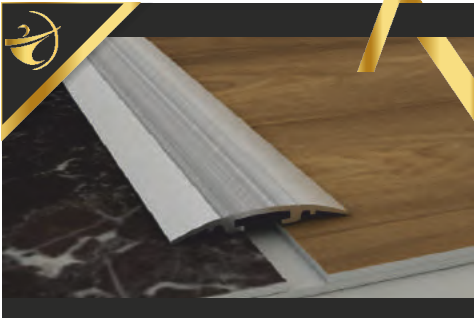

Color selections

Parlak / Bright
Mat /Mate

Gold Parlak
Gold Bright

BronzParlak
Bronze Bright

Firça Parlak
Brush Bright

Lenght

2.50 cm
2.70 cm
Customized

Halı Parke Geçiş Çıtalari / Connecting and Edge Trim Profiles Übergangs und Abschalls Profile