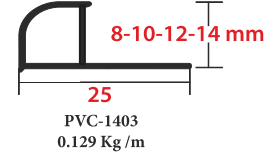

Other Mold Types