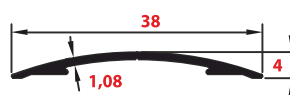

Other Mold Types

PR-5179
0,121kg/m