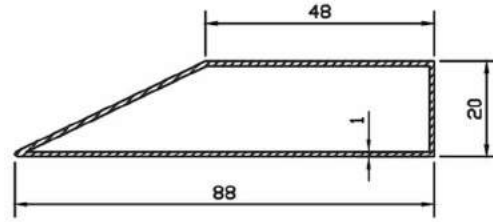

ARKADIA

Tesisat Sifonları / Sanitary Strainers

Alüminyum Fayans Mastarı
Aluminium Ano Straight Edge

Size - Boy
2.50 cm - 2.70 cm

M-10174
0.425 kg/m

Alüminyum Bıçak Mastarı
Straight Edge Knife Shape

Size - Boy
2.50 cm - 2.70 cm