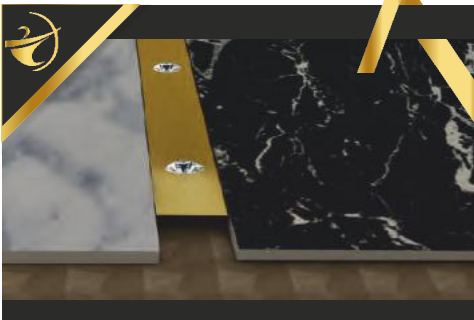

Lenght
 2,44 cm
 2,70 cm

Fayans Profilleri (Paslanmaz Çelik)
Tile Trim Profiles (Stainless Steel) / Filesen Profile (Edelstahl)

Other Mold Types

PS-1501

Color selections

Lenght

2,44 cm
2,70 cm

Other Mold Types