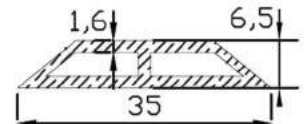

M-9324
0.532 kg/m