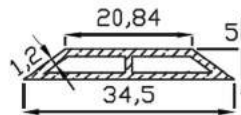

M-9324
0.532 kg/m