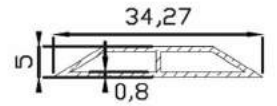

ARKADIA

Tesisat Sifonları / Sanitary Strainers

Alüminyum Fayans Mastarı
Aluminium Ano Straight Edge

Size - Boy
2.50 cm - 2.70 cm

M-10174
0.425 kg/m

Alüminyum Bıçak Mastarı
Straight Edge Knife Shape

Size - Boy
2.50 cm - 2.70 cm

M-9324
0.532 kg/m

M-9324
0.532 kg/m

Ano Master

Size - Boy
2.50 cm - 2.70 cm

M-9324
0.532 kg/m

M-9324
0.532 kg/m

M-9324
0.532 kg/m

M-9324
0.532 kg/m

M-9324
0.532 kg/m

M-9324
0.532 kg/m

Seviye Tespit Pensesi / Metal
Tile Leveling System Plier

Ürün Kodu / Product code PVC-1023

Ölçüler / Sizes

Paket İçi Adet / Pieces In Package 5

Seviye Tespit Pensesi
Tile Levelling System Plier / PVC