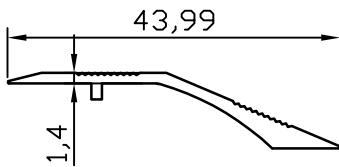

ARKADIA

<b>PARKE PROFİLLERİ</b>	
-----------------------------	--

**PR-5084**

0.173 kg/m

**PR-10418**

0.144kg/m

**9187**

0.208 kg/m