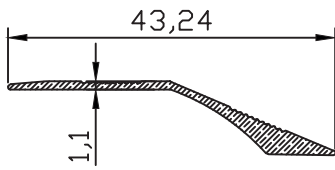

ARKADIA

<b>PARKE PROFİLLERİ</b>	
-----------------------------	--

**PR-5084**

0.173 kg/m

**PR-10418**

0.144kg/m

**9187**

0.208 kg/m