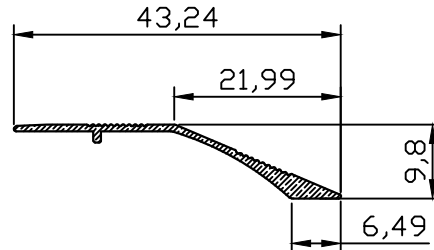

ARKADIA

<b>PARKE PROFİLLERİ</b>	
-----------------------------	--

**PR-5084**

0.173 kg/m

**PR-10418**

0.144kg/m

**9187**

0.208 kg/m