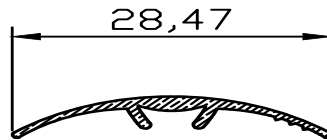

ARKADIA

**PARKE  
PROFİLLERİ**

**PR-5186**  
0.115 kg/m

**PR-5190**  
0.166 kg/m

**PR-5185**  
0.092 kg/m

**PR-10254**  
0.257 kg/m

**PR-5184**  
0.105 kg/m

**PR-5185**  
0.092 kg/m

**PR-9192**  
0.174 kg/m

**PR-9193**  
0.102 kg/m