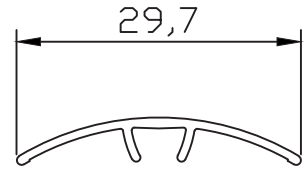

ARKADIA

**PARKE  
PROFİLLERİ**

**PR-5186**  
0.115 kg/m

**PR-5190**  
0.166 kg/m

**PR-5185**  
0.092 kg/m

**PR-10254**  
0.257 kg/m

**PR-5184**  
0.105 kg/m

**PR-5185**  
0.092 kg/m

**PR-9192**  
0.174 kg/m

**PR-9193**  
0.102 kg/m