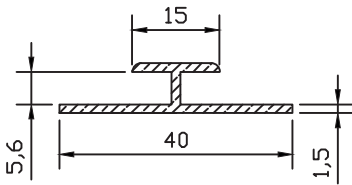

ARKADIA

PARKE PROFİLLERİ	
-----------------------------	--

PR-9094

0.303 kg/m

PR-9423

0.222 kg/m

PR-9398

0.255 kg/m

PR-9398-A

0.255 kg/m