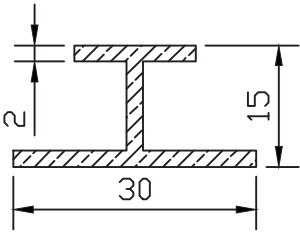

ARKADIA

PARKE PROFİLLERİ	
-----------------------------	--

PR-9094

0.303 kg/m

PR-9423

0.222 kg/m

PR-9398

0.255 kg/m

PR-9398-A

0.255 kg/m