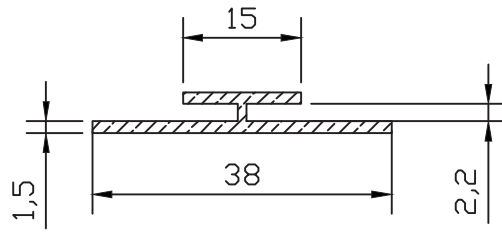

ARKADIA

PARKE PROFİLLERİ	
-----------------------------	--

PR-9094

0.303 kg/m

PR-9423

0.222 kg/m

PR-9398

0.255 kg/m

PR-9398-A

0.255 kg/m