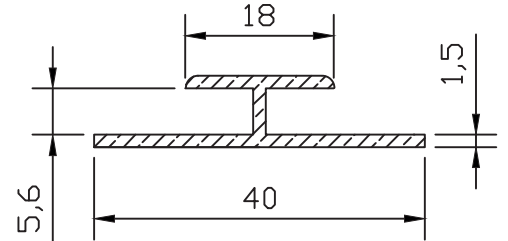

ARKADIA

PARKE PROFİLLERİ	
-----------------------------	--

PR-9094

0.303 kg/m

PR-9423

0.222 kg/m

PR-9398

0.255 kg/m

PR-9398-A

0.255 kg/m