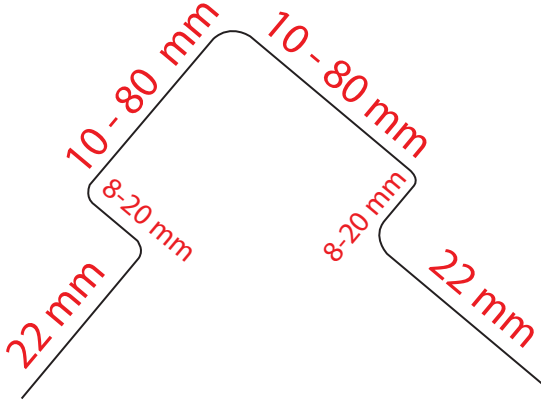

ARKADIA

**PASLANMAZ ÇELİK
KÖŞE KORUMA
PROFİLLERİ**

PS-1519