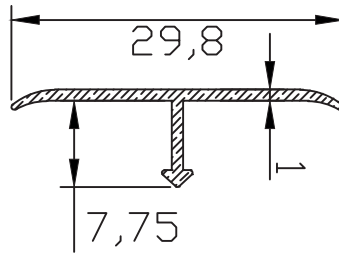

ARKADIA

PARKE PROFİLLERİ	
-----------------------------	--

PR-10018

0.125 kg/m

PR-5355

0.100 kg/m

PR-5175

0.079 kg/m

PR-10023

0.073 kg/m

PR-10023

0.073 kg/m