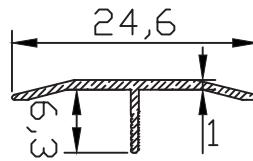

ARKADIA

PARKE PROFİLLERİ	
-----------------------------	--

PR-10018

0.125 kg/m

PR-5355

0.100 kg/m

PR-5175

0.079 kg/m

PR-10023

0.073 kg/m

PR-10023

0.073 kg/m