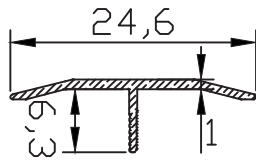

ARKADIA

PARKE PROFİLLERİ	
-----------------------------	--

PR-10018

0.125 kg/m

PR-5355

0.100 kg/m

PR-5175

0.079 kg/m

PR-10023

0.073 kg/m

PR-10023

0.073 kg/m