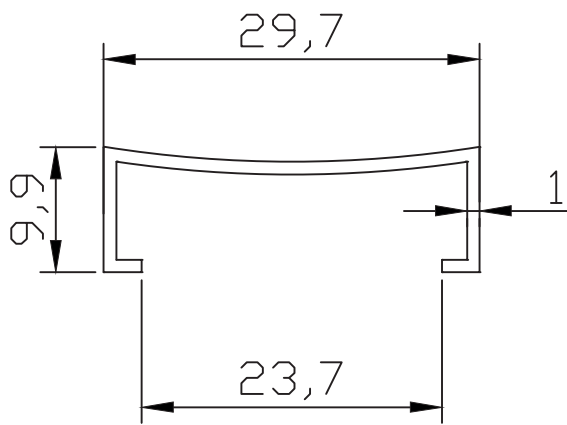

ARKADIA

SERAMİK PROFİLLERİ	
-------------------------------	--

FC-5217

0.135 kg/m

FC-5218

0.116 kg/m