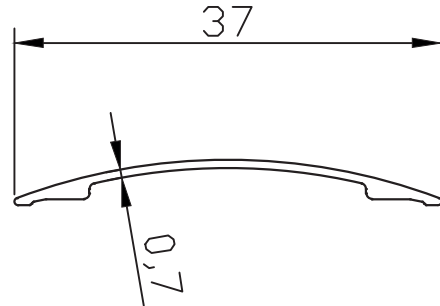

ARKADIA

<b>PARKE PROFİLLERİ</b>	
-----------------------------	--

**PR-5179**  
0.121 kg/m

**PR-10177**  
0.089 kg/m