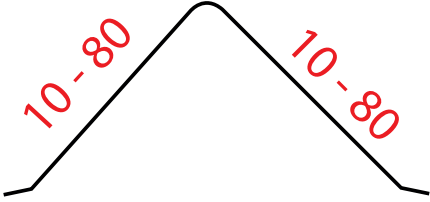

ARKADIA

**PASLANMAZ ÇELİK  
KÖŞE KORUMA  
PROFİLLERİ**

**PS-1517**