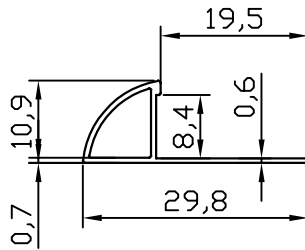

ARKADIA

**SERAMİK
PROFİLLERİ**

FC-10274

0.125 kg/m

A % \$) %-

S " % \$ S ' _ [# a

8 5 Ž % \$) & S

S " % (- ' _ [# a

FC-10362

0.138 kg/m

8 5 Ž 10557

0.133 kg/m