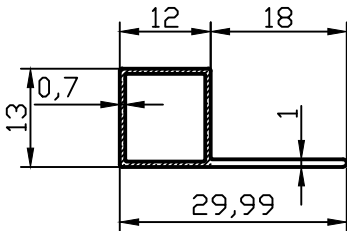

ARKADIA

**SERAMİK
PROFİLLERİ**

FC-10274

0.125 kg/m

A % \$) %-

S " % \$ S ' _ [# a

8 5 Ž % \$) & S

S " % (- ' _ [# a