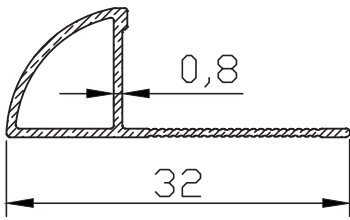

ARKADIA

**SERAMİK
PROFİLLERİ**

FC-10274

0.125 kg/m

A % \$) %-

S " % \$ S ' _ [# a

8 5 Ž % \$) & S

S " % (- ' _ [# a

FC-10362

0.138 kg/m

8 5 Ž 10557

0.133 kg/m