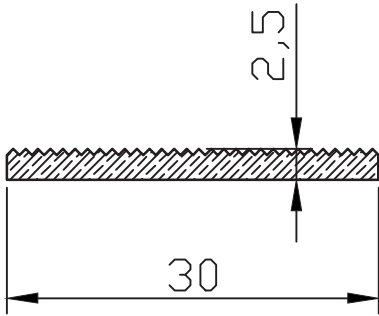

ARKADIA

PARKE PROFİLLERİ	
-----------------------------	--

PR-9030
0.183 kg/m

PR-9029
0.122 kg/m

PR-9031
0.260 kg/m

PR-9032
0.297 kg/m

139211
0.162 kg/m