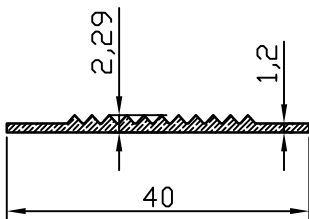

ARKADIA

PARKE PROFİLLERİ	
-----------------------------	--

PR-9030
0.183 kg/m

PR-9029
0.122 kg/m

PR-9031
0.260 kg/m

PR-9032
0.297 kg/m

139211
0.162 kg/m