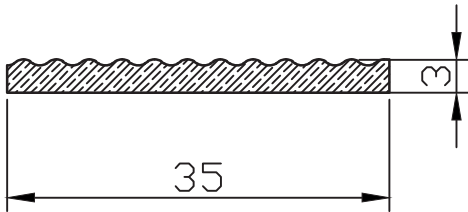

ARKADIA

PARKE PROFİLLERİ	
-----------------------------	--

PR-9030
0.183 kg/m

PR-9029
0.122 kg/m

PR-9031
0.260 kg/m

PR-9032
0.297 kg/m

139211
0.162 kg/m