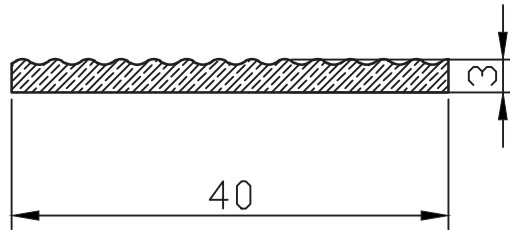

ARKADIA

PARKE PROFİLLERİ	
-----------------------------	--

PR-9030
0.183 kg/m

PR-9029
0.122 kg/m

PR-9031
0.260 kg/m

PR-9032
0.297 kg/m

139211
0.162 kg/m