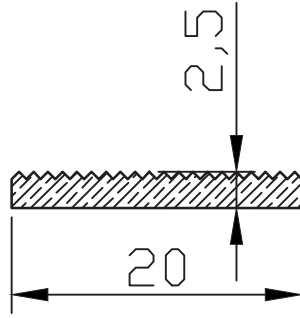

ARKADIA

PARKE PROFİLLERİ	
-----------------------------	--

PR-9030
0.183 kg/m

PR-9029
0.122 kg/m

PR-9031
0.260 kg/m

PR-9032
0.297 kg/m

139211
0.162 kg/m