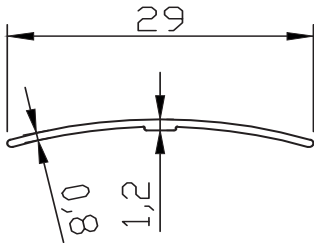

ARKADIA

**PARKE  
PROFİLLERİ**

**PR-5075A**

0.095 kg/m

**PR-5147**

0.098 kg/m

**PR-5074A** □

0.076 kg/m

**PR-9582**

0.067 kg/m

**PR-9584** □

0.078 kg/m

**59552**

0.084 kg/m

**359093**

0.212 kg/m