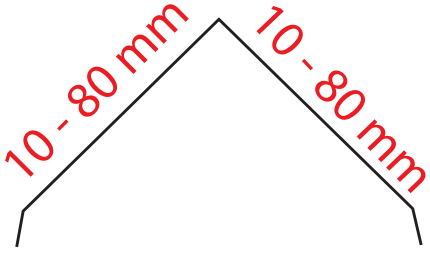

ARKADIA

**PASLANMAZ ÇELİK
KÖŞE KORUMA
PROFİLLERİ**

PS-1518